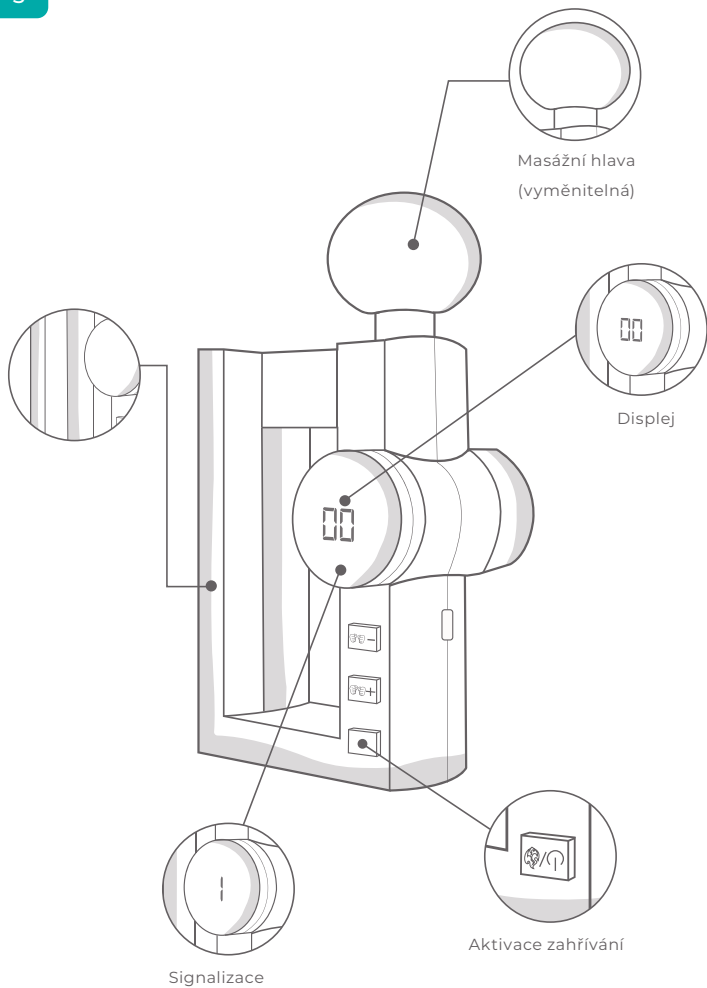

SEZNAM DÍLŮ

4

1. Zařízení (1)
2. Nabíjecí kabel typu C (1)
3. Návod k obsluze (1)
4. Kulová hlava (1)
5. Vidlicová hlava (1)
6. Spirální hlava (1)
7. Plochá hlava (1)

SPECIFIKACE

4

Vstupní parametry	DC 5 V, 2 A
Rychlost	3200 otáček za minutu
Napájení z baterie	7,4 V 1800 mAh