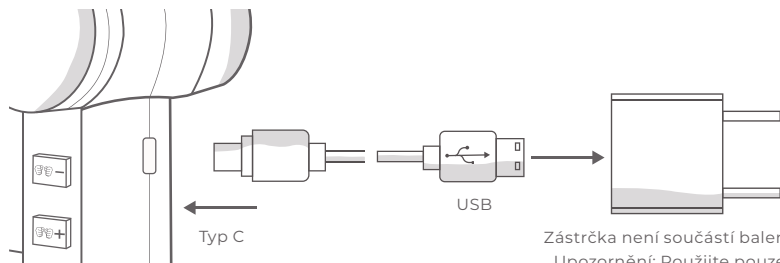

4. Vidlicová hlava

Tato masážní hlavice se často používá pro oblast páteře a Achillovy šlachy. Poskytuje hlubší masáž než jiné masážní hlavy.

VÝMĚNA MASÁŽNÍCH HLAVIC

8

Chcete-li nasadit novou masážní hlavici, postupujte podle následujících pokynů:

1. Uvolněte připojenou masážní hlavici.
2. Vyberte správnou hlavu pro požadovanou část těla.
3. Nasadte novou masážní hlavici na pistoli.

Poznámka: Ujistěte se, že je masážní hlavice správně připevněna, aby nedošlo ke zranění.

DISPLEJ A SIGNALIZACE

8

Na displeji se zobrazí aktuální nastavení pistole.

Po zapnutí se zobrazí „00“. Při nabíjení bliká signalizační kontrolka.

Displej

Světelná signalizace

Před prvním použitím pistoli plně nabijte. Během nabíjení pistole signální světlo bliká a po úplném nabití svítí nepřetržitě. Doba nabíjení je přibližně 4 hodiny. Nabíjecí USB kabel je součástí balení.