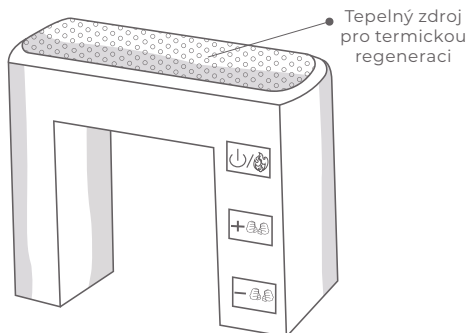

Tepelný zdroj pro termickou regeneraci