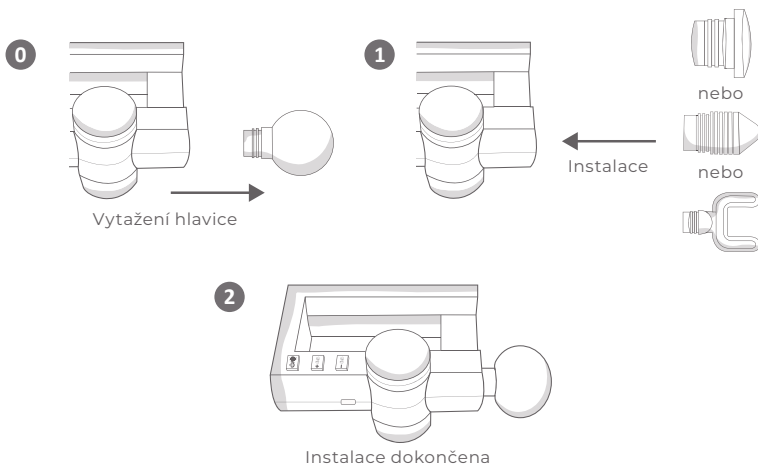

2. Kulová hlava

Tato hlavice je jedním z nejčastěji používaných nástavců a používá se k ošetření velkých svalových skupin v těle. Je vhodná pro velké a středně velké svalové partie.

3. Spirální hlava

Tato masážní hlavice se používá k hloubkové masáži tkání v oblastech, jako jsou chodidla, klouby, dlaně, šlachy a plantární fascie.

4. Vidlicová hlava

Tato masážní hlavice se často používá pro oblast páteře a Achillovy šlachy. Poskytuje hlubší masáž než jiné masážní hlavy.

VÝMĚNA MASÁŽNÍCH HLAVIC

8

Chcete-li nasadit novou masážní hlavici, postupujte podle následujících pokynů:

1. Uvolněte připojenou masážní hlavici.
2. Vyberte správnou hlavu pro požadovanou část těla.
3. Nasadte novou masážní hlavici na pistoli.

Poznámka: Ujistěte se, že je masážní hlavice správně připevněna, aby nedošlo ke zranění.